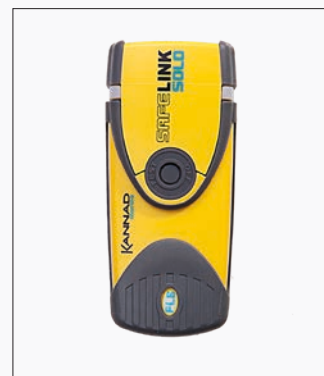

SAFELINK SOLO COMPACT 150 SUPREME

3MX8

MULLION BELGIUM

Export office
Fabriekstraat 23
8850 Ardoorie
Belgium
T +32 (0)51 74 15 02
info@mullion-pfd.com

MULLION UK

Altham Lane
Altham, Accrington
Lancashire BB5 5YA
United Kingdom
T +32 (0)51 740 830
unitedkingdom@mullion-pfd.com

MULLION IRELAND

Cweedore Business Park
Derrybeg, Co. Donegal
Ireland
T +353 (0)74 95 31 169
ireland@mullion-pfd.com

Découvrez
nos produits

© 2019 Mullion Survival Technology Ltd - Combinaisons de Sécurité & Gilets de Sauvetage

Modification date: September 9, 2021 3:44 PM

SIOEN