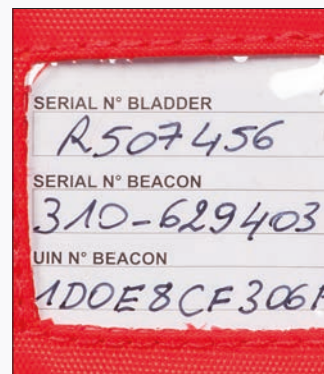

SAFELINK SOLO COMPACT 150 SUPREME

3MX8

MULLION BELGIUM

Export office
Fabriekstraat 23
8850 Ardoorie
Belgium
T +32 (0)51 74 15 02
info@mullion-pfd.com

MULLION UK

Altham Lane
Altham, Accrington
Lancashire BB5 5YA
United Kingdom
T +32 (0)51 740 830
unitedkingdom@mullion-pfd.com

MULLION IRELAND

Cweedore Business Park
Derrybeg, Co. Donegal
Ireland
T +353 (0)74 95 31 169
ireland@mullion-pfd.com

Découvrez
nos produits

© 2019 Mullion Survival Technology Ltd - Combinaisons de Sécurité & Gilets de Sauvetage

Modification date: September 9, 2021 3:44 PM

SIOEN